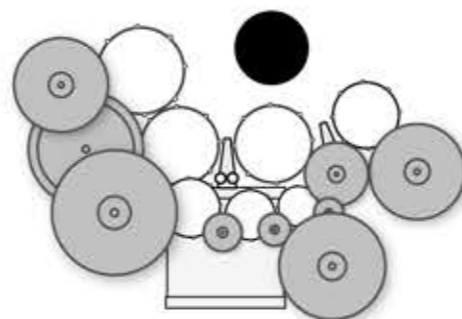

BASOVÁ KYTARA

3x zásuvka 230V

BICÍ

3x zásuvka 230V

MIX RACK

1x zásuvka 230V
2x XLR (L/R do PA)

KYTARA

3x zásuvka 230V

KLÁVESY A ZPĚV 2

3x zásuvka 230V

ZPĚV 1

CELLO

1x zásuvka 230V

HLEDIŠTĚ